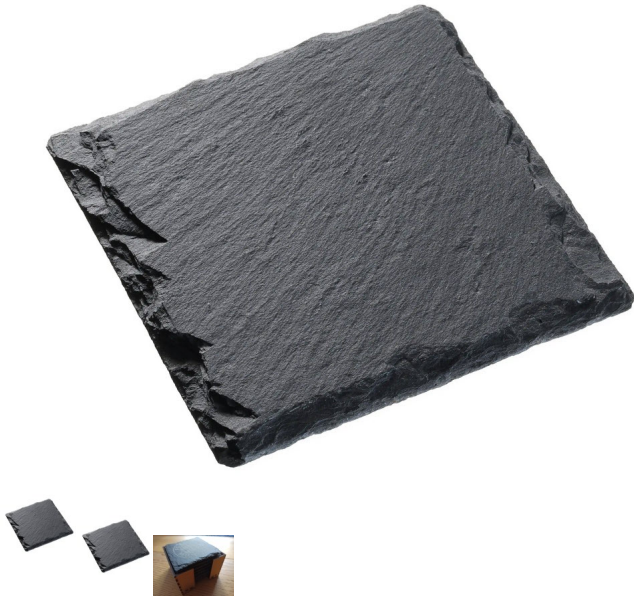

Gravierte Schiefer Glas Untersetzer

gravierter Schiefer Glas Untersetzer

Material: Naturschiefer Masse: 10 x 10 cm Rutsch- und kratzfest dank Noppen an der Unterseite Nicht geeignet für die Spülmaschine

Bewertung: Noch nicht bewertet

Preis

8,50 CHF

Preisnachlass

[Stellen Sie eine Frage zu diesem Produkt](#)

Beschreibung

Individuell gravierte Schiefer Untersetzer ?

Ein Schiefer Untersetzer ist nicht einfach ein Bierdeckel. Schiefer Glas Untersetzer mit Ihrem Wunschnamen, individuell gestaltet, personalisiert, humorvoll, kreativ. Ein Untersetzer schützt nicht nur das Material vor Flecken und Rändern. Ein Untersetzer ist auch Ausdruck von Individualität.