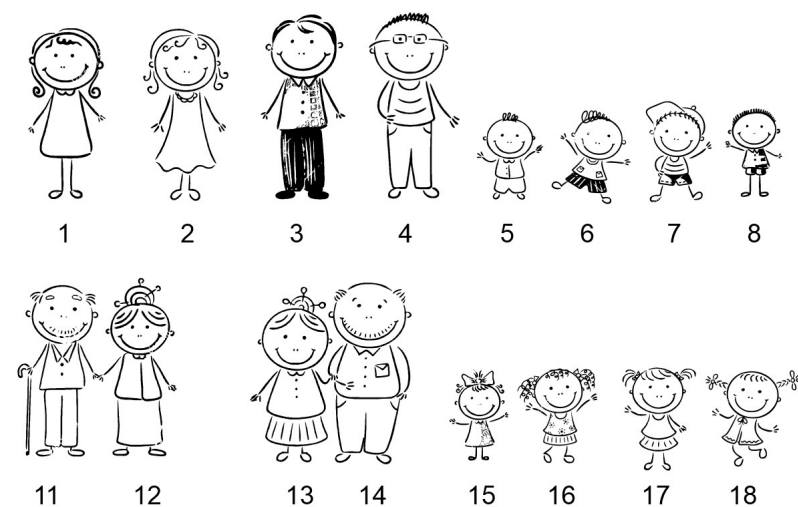

Schiefertafel zum Aufhängen

Wählen Sie eine Karikatur pro Person

Schiefertafel mit Halteseil - ca. 25 x 10 x 0,5 cm - Memotafel zum Dekorieren & Beschriften z.B Türschild

Bewertung: Noch nicht bewertet

Preis
42,00 CHF

Füllen Sie zuerst Ihren Familiennamen und Ihre Strasse inkl. Hausnummer ein. Soll die Strasse nicht auf das Schild einfach das entsprechende Feld leer lassen.

Geben Sie anschliessend pro Person die Nr. der Karikatur an, gefolgt vom Namen der Person (Angabe von links nach Rechts siehe Mustertafel)