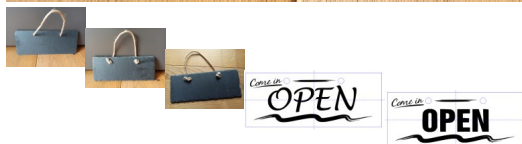

## Türschild aus Schiefer graviert - Open

Schiefertafel zum aufhängen

Schiefertafel mit Halteseil - ca. 25 x 10 x 0,5 cm - Memotafel zum Dekorieren & Beschriften z.B Türschild

Bewertung: Noch nicht bewertet